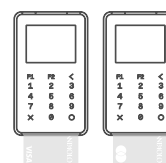

NFC/Contactless

Integrato

SISTEMA OPERATIVO

Device

Prolin

App iOS

versione 6 o successiva

App Android

versione 11 o successiva

CAPACITÀ

Spazio d'archiviazione

128 MB

ASSISTENZA

Assistenza base

Assistenza telefonica

24 ore su 24, 7 giorni su 7

BATTERIA

Integrata

3.7V 1900 mAh

Accetta le carte più diffuse, incluso PagoBancomat® e i pagamenti con smartphone e smartwatch.