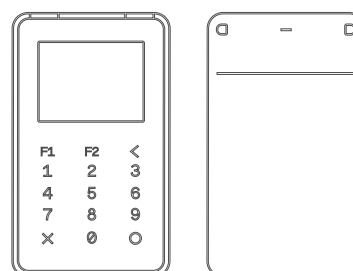

 POS Mobile

DIMENSIONI

Altezza

121 mm

Larghezza

72 mm

Profondità

23 mm

Peso

165 g

SCHERMO

Dimensione

2,4"

Risoluzione

240x320 px a colori

TASTIERA